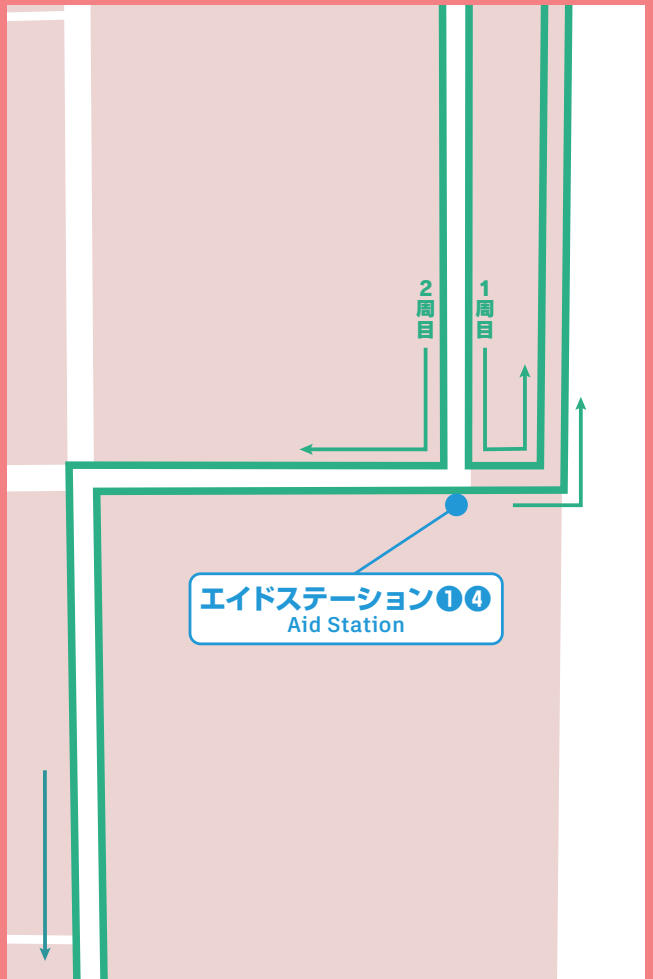

長生IC
Chosei IC

123

長生村役場
Chosei Village Office

外房線
Sotobo Line

八積
Yatsumi

長生村
Chosei

トランジションエリア
Transition Area

START

100m

— SWIM COURSE スイムコース
— BIKE COURSE バイクコース

白子町
Shirako

白子IC
Shirako IC

31

30

3周回

123

30

長生IC
Chosei IC

エイドステーション
Aid Station

トランジションエリア
Transition Area

500m

BIKE COURSE バイクコース
RUN COURSE ランコース

- BIKE COURSE** バイクコース
- RUN COURSE** ランコース