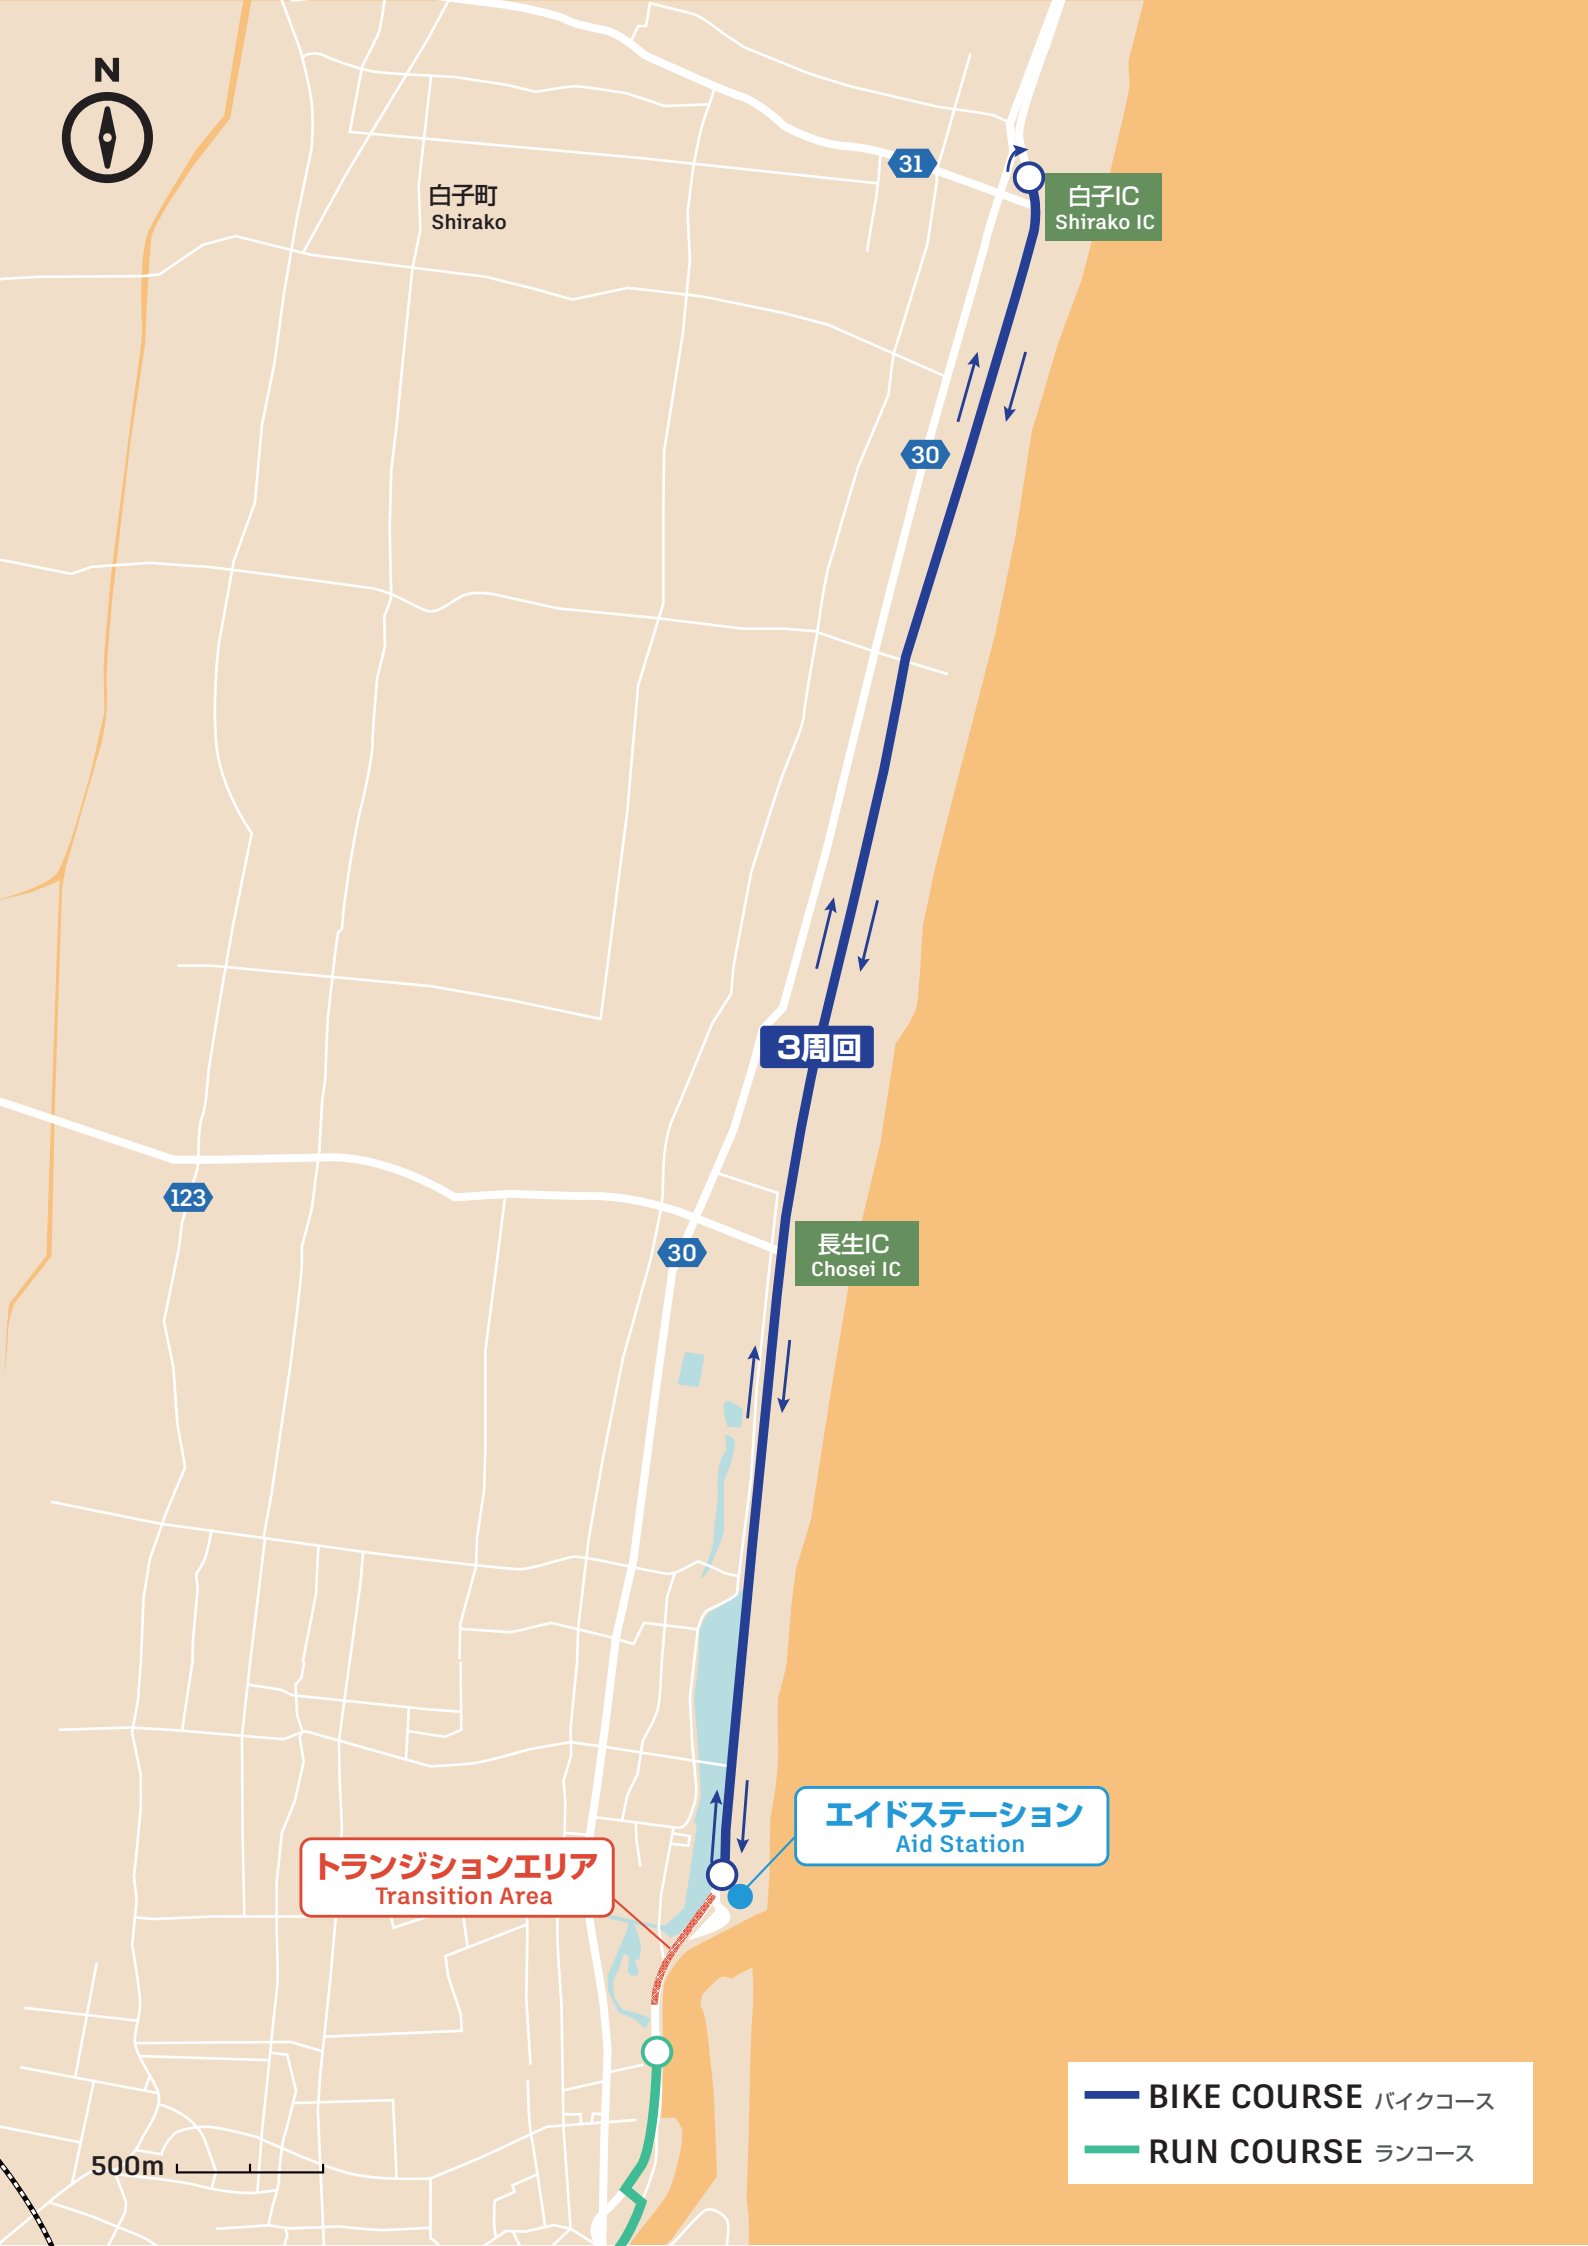

白子町
Shirako

白子IC
Shirako IC

31

30

3周回

123

30

長生IC
Chosei IC

エイドステーション
Aid Station

トランジションエリア
Transition Area

500m

BIKE COURSE バイクコース
RUN COURSE ランコース