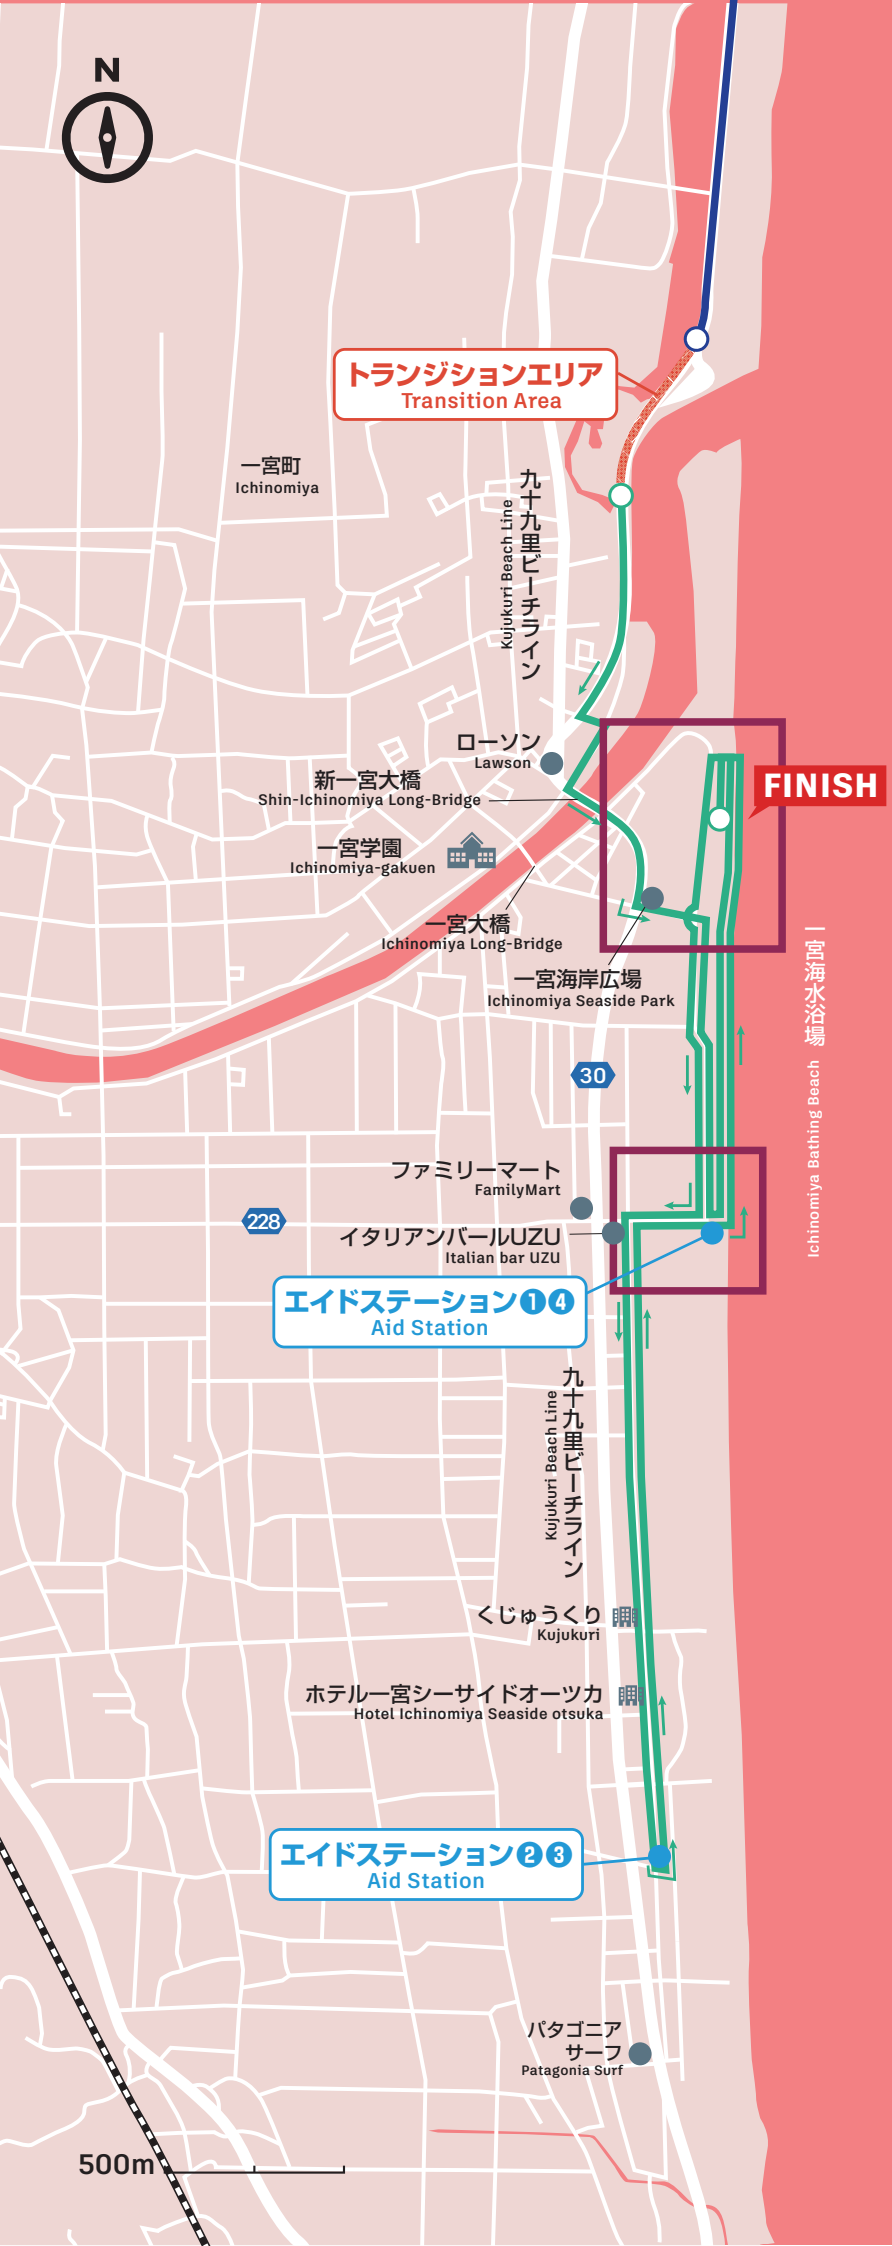

- **BIKE COURSE** バイクコース
- **RUN COURSE** ランコース